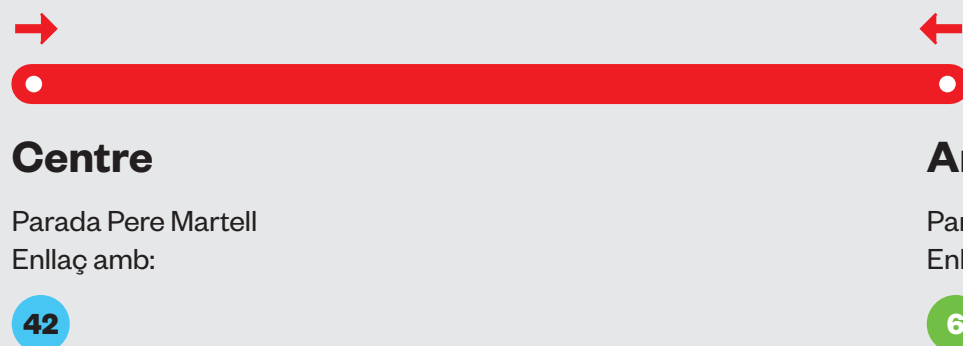

### Del 22 de juny a l'1 de juliol

Servei directe d'anada i tornada entre Centre i l'Anella Mediterrània.

**Sortida Pere Martell**

08	09	10	11	11	12	12	13	14	14	15	16	17	18	19	19	19	20	20	21	h
30	25	20	15	40	10	35	05	00	55	50	45	40	35	00	30	55	25	45	20	min

**Arribada aprox. Anella**

08	09	10	11	12	12	12	13	14	15	16	17	18	18	19	19	20	20	21	21	h
50	45	40	35	00	30	55	25	20	15	10	05	00	55	20	50	15	45	05	40	min

**Sortida Anella**

08	09	10	11	12	12	13	13	14	15	16	17	18	19	19	19	20	20	21	22	h
55	50	45	40	05	35	00	30	25	20	15	10	05	00	25	55	20	50	10	00	min